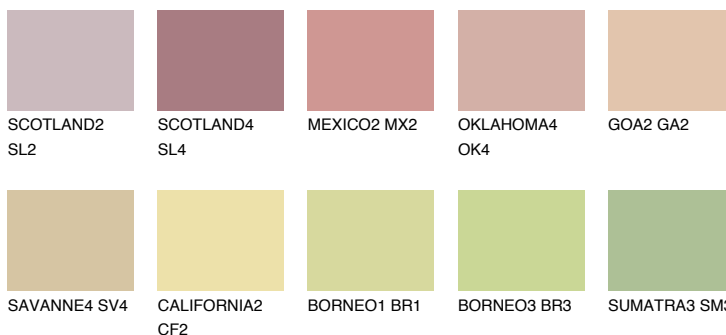

**AFRICA3 AF3**57% **TSR** 59%**Passzoló színek****COLOURS****Intenzív színek**

További információért látogasson el a
www.ceresit.hu

*A látható színek a Ceresit által kínált összes vakolatra és festékre vonatkoznak. A tényleges színek kis mértékben eltérhetnek az itt láthatóktól, ez függ a felülettől, a körülményektől és a választott vakolat textúrájától. Javasoljuk a valódi színminták ellenőrzését is a Ceresit forgalmazójánál.