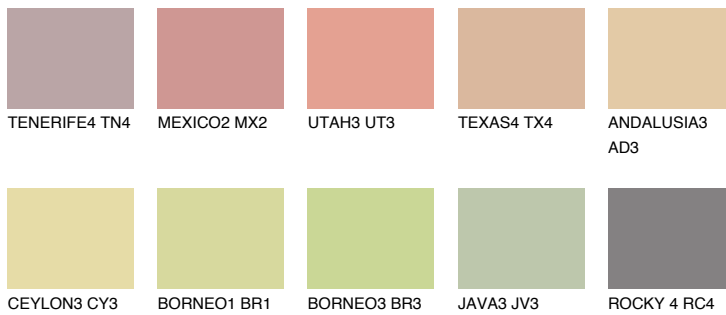

AFRICA4 AF4

54% **TSR** 57%

Passzoló színek

COLOURS

Intenzív színek

További információért látogasson el a www.ceresit.hu

*A látható színek a Ceresit által kínált összes vakolatra és festékre vonatkoznak. A tényleges színek kis mértékben eltérhetnek az itt láthatóktól, ez függ a felülettől, a körülményektől és a választott vakolat textúrájától. Javasoljuk a valódi színminták ellenőrzését is a Ceresit forgalmazójánál.