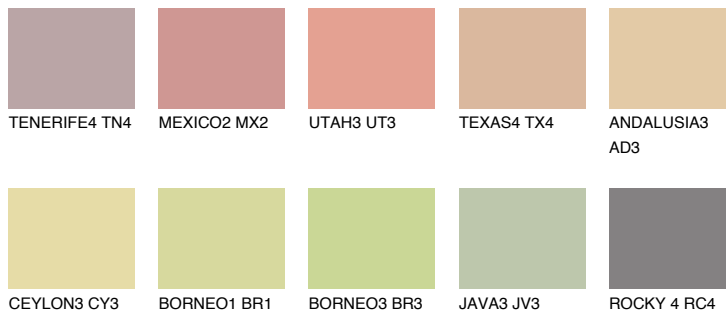


**AFRICA4 AF4**☀️ 54% **TSR 57%****Passzoló színek****COLOURS****Intenzív színek**

További információért látogasson el a
www.ceresit.hu

*A látható színek a Ceresit által kínált összes vakolatra és festékre vonatkoznak. A tényleges színek kis mértékben eltérhetnek az itt láthatóktól, ez függ a felülettől, a körülményektől és a választott vakolat textúrájától. Javasoljuk a valódi színminták ellenőrzését is a Ceresit forgalmazójánál.