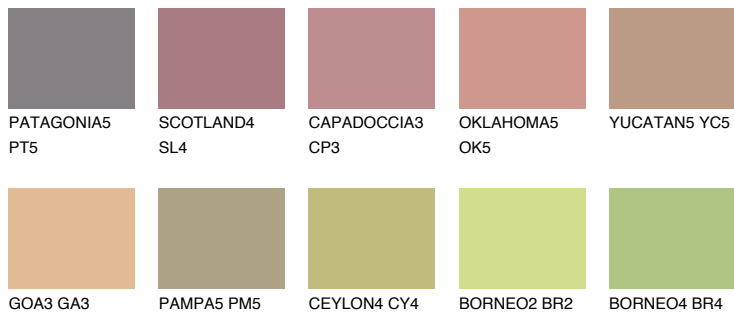

AFRICA5 AF5

☀ 38% **TSR** 42%

Passzoló színek

COLOURS

Intenzív színek

További információért látogasson el a
www.ceresit.hu

*A látható színek a Ceresit által kínált összes vakolatra és festékre vonatkoznak. A tényleges színek kis mértékben eltérhetnek az itt láthatóktól, ez függ a felülettől, a körülményektől és a választott vakolat textúrájától. Javasoljuk a valódi színminták ellenőrzését is a Ceresit forgalmazójánál.