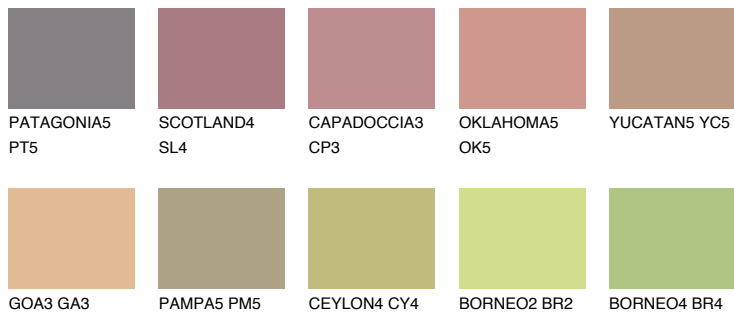

AFRICA5 AF5

☀️ 38% **TSR 42%**

Passzoló színek

COLOURS

Intenzív színek

További információért látogasson el a
www.ceresit.hu

*A látható színek a Ceresit által kínált összes vakolatra és festékre vonatkoznak. A tényleges színek kis mértékben eltérhetnek az itt láthatóktól, ez függ a felülettől, a körülményektől és a választott vakolat textúrájától. Javasoljuk a valódi színminták ellenőrzését is a Ceresit forgalmazójánál.