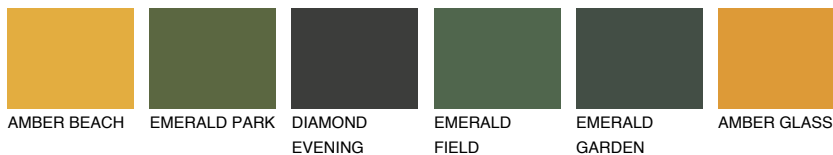

AFRICA5 AF5

☀ 38% **TSR** 42%

Passzoló színek

COLOURS

Intenzív színek

További információért látogasson el a
www.ceresit.hu

*A látható színek a Ceresit által kínált összes vakolatra és festékre vonatkoznak. A tényleges színek kis mértékben eltérhetnek az itt láthatóktól, ez függ a felülettől, a körülményektől és a választott vakolat textúrájától. Javasoljuk a valódi színminták ellenőrzését is a Ceresit forgalmazójánál.