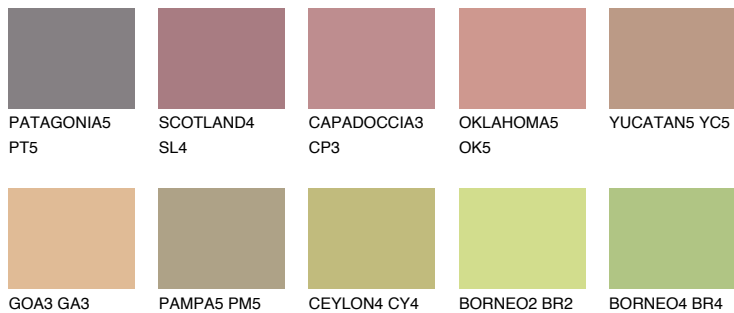

AFRICA5 AF5

☀ 38% **TSR 42%**

Passzoló színek

COLOURS

Intenzív színek

További információért látogasson el a
www.ceresit.hu

*A látható színek a Ceresit által kínált összes vakolatra és festékre vonatkoznak. A tényleges színek kis mértékben eltérhetnek az itt láthatóktól, ez függ a felülettől, a körülményektől és a választott vakolat textúrájától. Javasoljuk a valódi színminták ellenőrzését is a Ceresit forgalmazójánál.