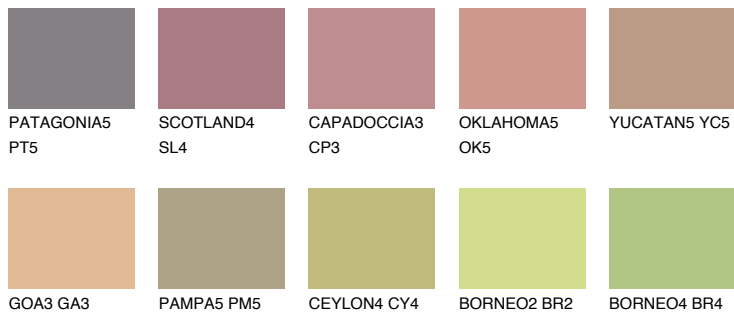

**AFRICA5 AF5**

☀️ 38%    **TSR 42%**

**Passzoló színek**

**COLOURS**

**Intenzív színek**

További információért látogasson el a  
[www.ceresit.hu](http://www.ceresit.hu)

\*A látható színek a Ceresit által kínált összes vakolatra és festékre vonatkoznak. A tényleges színek kis mértékben eltérhetnek az itt láthatóktól, ez függ a felülettől, a körülményektől és a választott vakolat textúrájától. Javasoljuk a valódi színminták ellenőrzését is a Ceresit forgalmazójánál.