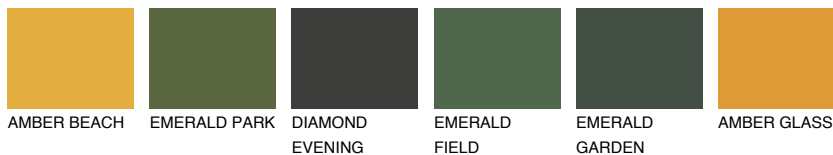

**AFRICA5 AF5**

☀️ 38%    **TSR 42%**

**Passzoló színek**

**COLOURS**

**Intenzív színek**

További információért látogasson el a  
[www.ceresit.hu](http://www.ceresit.hu)

\*A látható színek a Ceresit által kínált összes vakolatra és festékre vonatkoznak. A tényleges színek kis mértékben eltérhetnek az itt láthatóktól, ez függ a felülettől, a körülményektől és a választott vakolat textúrájától. Javasoljuk a valódi színminták ellenőrzését is a Ceresit forgalmazójánál.