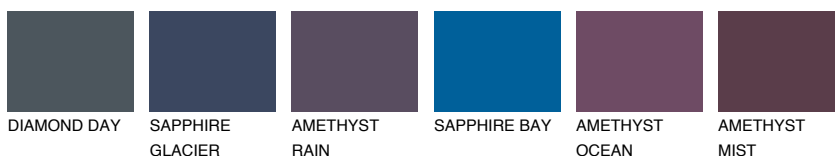

HAWAII3 HW3☀️ 39% **TSR 45%****Passzoló színek****COLOURS****Intenzív színek**

További információért látogasson el a
www.ceresit.hu

*A látható színek a Ceresit által kínált összes vakolatra és festékre vonatkoznak. A tényleges színek kis mértékben eltérhetnek az itt láthatóktól, ez függ a felülettől, a körülményektől és a választott vakolat textúrájától. Javasoljuk a valódi színminták ellenőrzését is a Ceresit forgalmazójánál.