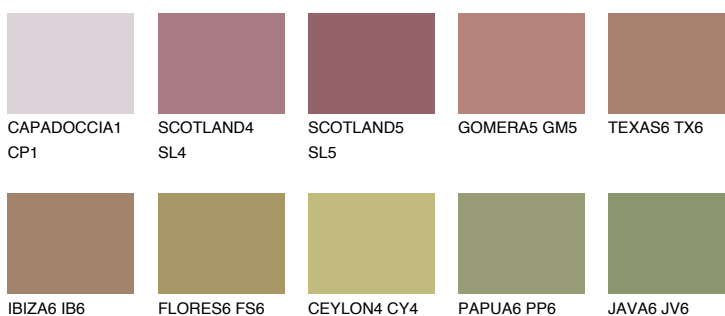

## AFRICA6 AF6

☀️ 27%    **TSR 31%**

### Passzoló színek

#### COLOURS

#### Intenzív színek

További információért látogasson el a  
[www.ceresit.hu](http://www.ceresit.hu)

\*A látható színek a Ceresit által kínált összes vakolatra és festékre vonatkoznak. A tényleges színek kis mértékben eltérhetnek az itt láthatóktól, ez függ a felülettől, a körülményektől és a választott vakolat textúrájától. Javasoljuk a valódi színminták ellenőrzését is a Ceresit forgalmazójánál.