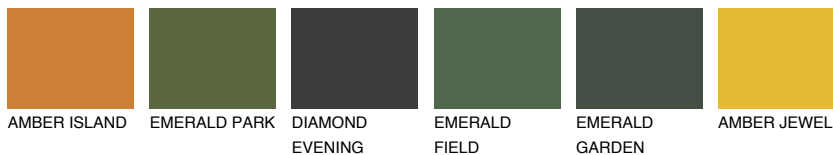

**AFRICA6 AF6**☀ 27% **TSR 31%****Passzoló színek****COLOURS****Intenzív színek**

További információért látogasson el a
www.ceresit.hu

*A látható színek a Ceresit által kínált összes vakolatra és festékre vonatkoznak. A tényleges színek kis mértékben eltérhetnek az itt láthatóktól, ez függ a felülettől, a körülményektől és a választott vakolat textúrájától. Javasoljuk a valódi színminták ellenőrzését is a Ceresit forgalmazójánál.