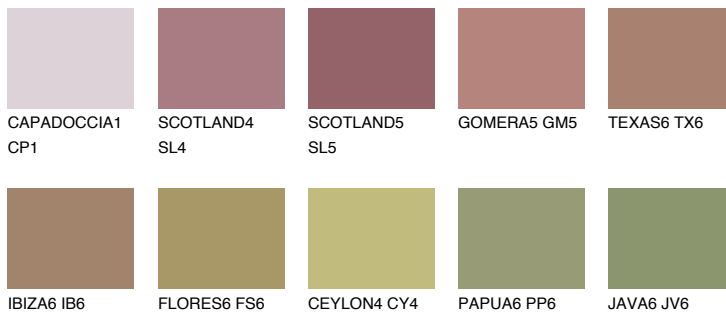

**AFRICA6 AF6**☀ 27% **TSR 31%****Passzoló színek****COLOURS****Intenzív színek**

További információért látogasson el a
www.ceresit.hu

*A látható színek a Ceresit által kínált összes vakolatra és festékre vonatkoznak. A tényleges színek kis mértékben eltérhetnek az itt láthatóktól, ez függ a felülettől, a körülményektől és a választott vakolat textúrájától. Javasoljuk a valódi színminták ellenőrzését is a Ceresit forgalmazójánál.