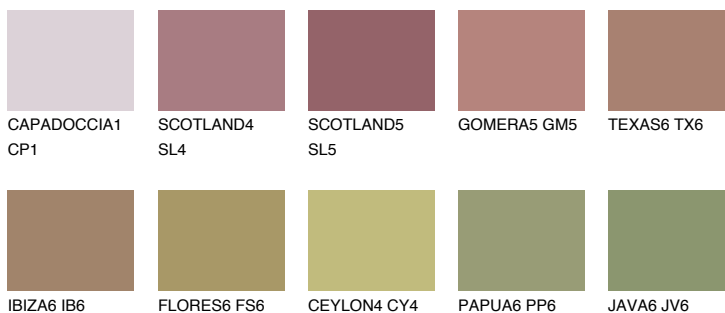

AFRICA6 AF6

☀️ 27% **TSR 31%**

Passzoló színek

COLOURS

Intenzív színek

További információért látogasson el a
www.ceresit.hu

*A látható színek a Ceresit által kínált összes vakolatra és festékre vonatkoznak. A tényleges színek kis mértékben eltérhetnek az itt láthatóktól, ez függ a felülettől, a körülményektől és a választott vakolat textúrájától. Javasoljuk a valódi színminták ellenőrzését is a Ceresit forgalmazójánál.