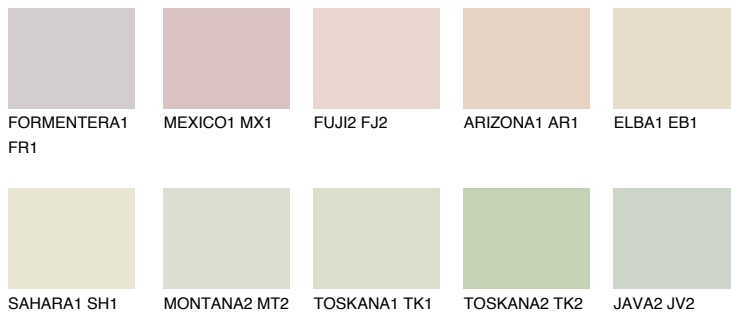

TEXAS1 TX1

75% **TSR** 72%

Passzoló színek

COLOURS

Intenzív színek

További információért látogasson el a
www.ceresit.hu

*A látható színek a Ceresit által kínált összes vakolatra és festékre vonatkoznak. A tényleges színek kis mértékben eltérhetnek az itt láthatóktól, ez függ a felülettől, a körülményektől és a választott vakolat textúrájától. Javasoljuk a valódi színminták ellenőrzését is a Ceresit forgalmazójánál.