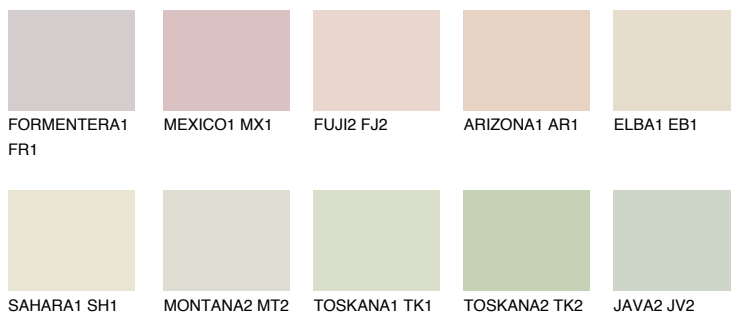


**TEXAS1 TX1**75% **TSR** 72%**Passzoló színek****COLOURS****Intenzív színek**

További információért látogasson el a
www.ceresit.hu

*A látható színek a Ceresit által kínált összes vakolatra és festékre vonatkoznak. A tényleges színek kis mértékben eltérhetnek az itt láthatóktól, ez függ a felülettől, a körülményektől és a választott vakolat textúrájától. Javasoljuk a valódi színminták ellenőrzését is a Ceresit forgalmazójánál.