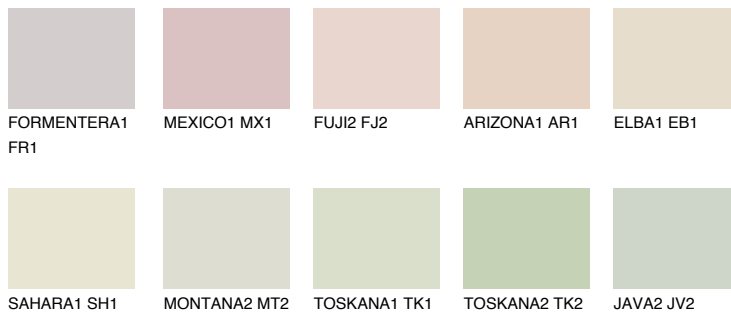


**TEXAS1 TX1**☀️ 75% **TSR** 72%**Passzoló színek****COLOURS****Intenzív színek**

További információért látogasson el a
www.ceresit.hu

*A látható színek a Ceresit által kínált összes vakolatra és festékre vonatkoznak. A tényleges színek kis mértékben eltérhetnek az itt láthatóktól, ez függ a felülettől, a körülményektől és a választott vakolat textúrájától. Javasoljuk a valódi színminták ellenőrzését is a Ceresit forgalmazójánál.