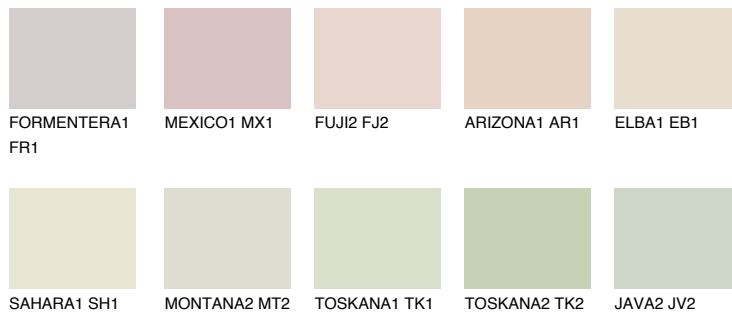


**TEXAS1 TX1**☀️ 75% **TSR 72%****Passzoló színek****COLOURS****Intenzív színek**

További információért látogasson el a
www.ceresit.hu

*A látható színek a Ceresit által kínált összes vakolatra és festékre vonatkoznak. A tényleges színek kis mértékben eltérhetnek az itt láthatóktól, ez függ a felülettől, a körülményektől és a választott vakolat textúrájától. Javasoljuk a valódi színminták ellenőrzését is a Ceresit forgalmazójánál.