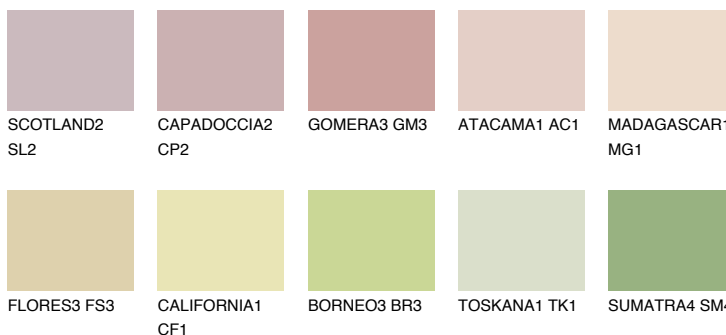

## TEXAS2 TX2

66% **TSR** 66%

## Passzoló színek

### COLOURS

### Intenzív színek

További információért látogasson el a  
[www.ceresit.hu](http://www.ceresit.hu)

\*A látható színek a Ceresit által kínált összes vakolatra és festékre vonatkoznak. A tényleges színek kis mértékben eltérhetnek az itt láthatóktól, ez függ a felülettől, a körülményektől és a választott vakolat textúrájától. Javasoljuk a valódi színminták ellenőrzését is a Ceresit forgalmazójánál.