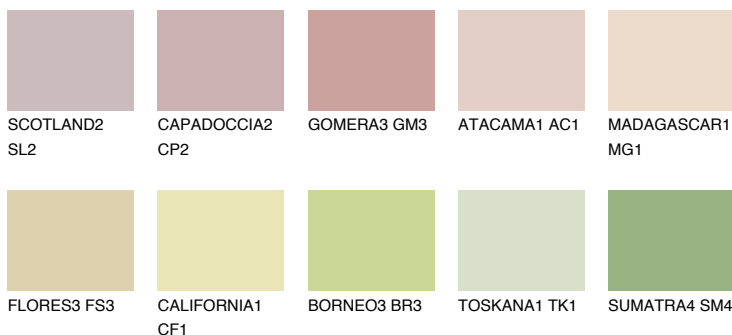

TEXAS2 TX2

66% **TSR** 66%

Passzoló színek

COLOURS

Intenzív színek

További információért látogasson el a
www.ceresit.hu

*A látható színek a Ceresit által kínált összes vakolatra és festékre vonatkoznak. A tényleges színek kis mértékben eltérhetnek az itt láthatóktól, ez függ a felülettől, a körülményektől és a választott vakolat textúrájától. Javasoljuk a valódi színminták ellenőrzését is a Ceresit forgalmazójánál.