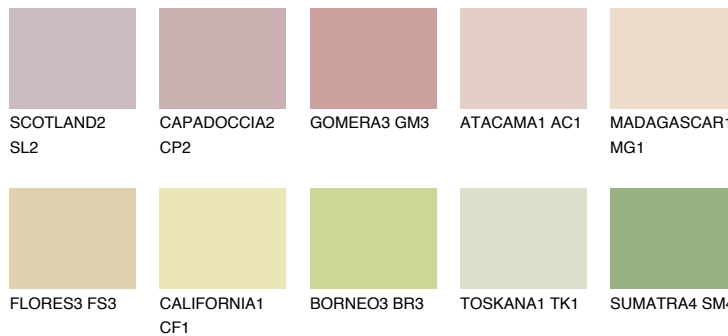


**TEXAS2 TX2**66% **TSR** 66%**Passzoló színek****COLOURS****Intenzív színek**

További információért látogasson el a
www.ceresit.hu

*A látható színek a Ceresit által kínált összes vakolatra és festékre vonatkoznak. A tényleges színek kis mértékben eltérhetnek az itt láthatóktól, ez függ a felülettől, a körülményektől és a választott vakolat textúrájától. Javasoljuk a valódi színminták ellenőrzését is a Ceresit forgalmazójánál.