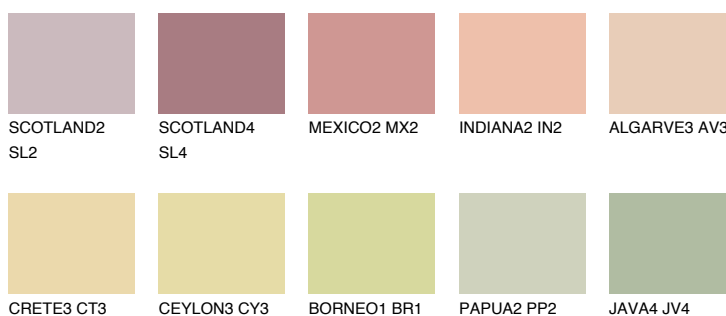

## TEXAS3 TX3

60% **TSR** 63%

## Passzoló színek

### COLOURS

### Intenzív színek

További információért látogasson el a  
[www.ceresit.hu](http://www.ceresit.hu)

\*A látható színek a Ceresit által kínált összes vakolatra és festékre vonatkoznak. A tényleges színek kis mértékben eltérhetnek az itt láthatóktól, ez függ a felülettől, a körülményektől és a választott vakolat textúrájától. Javasoljuk a valódi színminták ellenőrzését is a Ceresit forgalmazójánál.