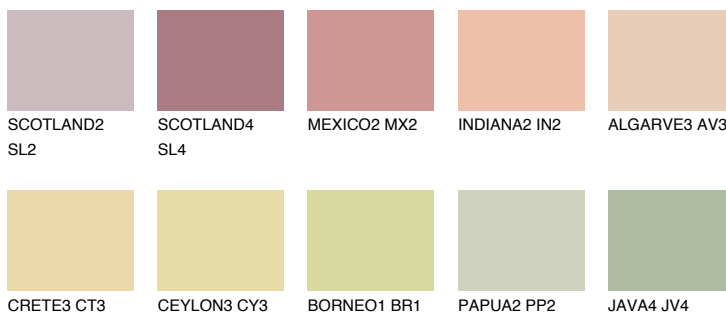

TEXAS3 TX3

60% **TSR** 63%

Passzoló színek

COLOURS

Intenzív színek

További információért látogasson el a
www.ceresit.hu

*A látható színek a Ceresit által kínált összes vakolatra és festékre vonatkoznak. A tényleges színek kis mértékben eltérhetnek az itt láthatóktól, ez függ a felülettől, a körülményektől és a választott vakolat textúrájától. Javasoljuk a valódi színminták ellenőrzését is a Ceresit forgalmazójánál.