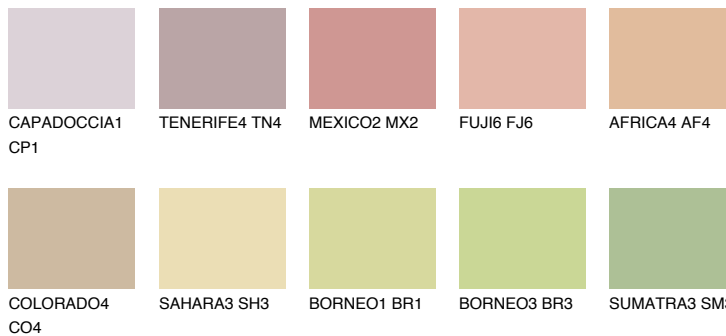


**TEXAS4 TX4**☀️ 52% **TSR 56%****Passzoló színek****COLOURS****Intenzív színek**

További információért látogasson el a
www.ceresit.hu

*A látható színek a Ceresit által kínált összes vakolatra és festékre vonatkoznak. A tényleges színek kis mértékben eltérhetnek az itt láthatóktól, ez függ a felülettől, a körülményektől és a választott vakolat textúrájától. Javasoljuk a valódi színminták ellenőrzését is a Ceresit forgalmazójánál.