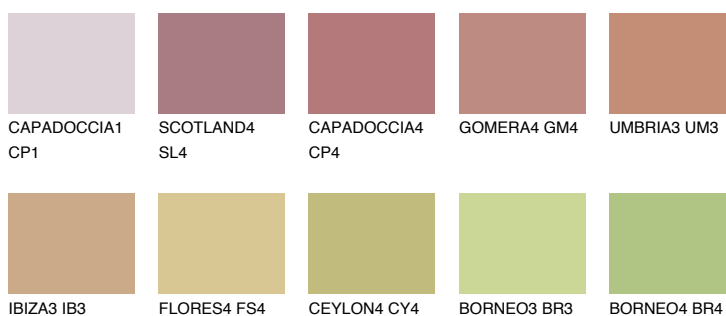

TEXAS5 TX5

☀ 33% **TSR** 40%

Passzoló színek

COLOURS

Intenzív színek

További információért látogasson el a
www.ceresit.hu

*A látható színek a Ceresit által kínált összes vakolatra és festékre vonatkoznak. A tényleges színek kis mértékben eltérhetnek az itt láthatóktól, ez függ a felülettől, a körülményektől és a választott vakolat textúrájától. Javasoljuk a valódi színminták ellenőrzését is a Ceresit forgalmazójánál.