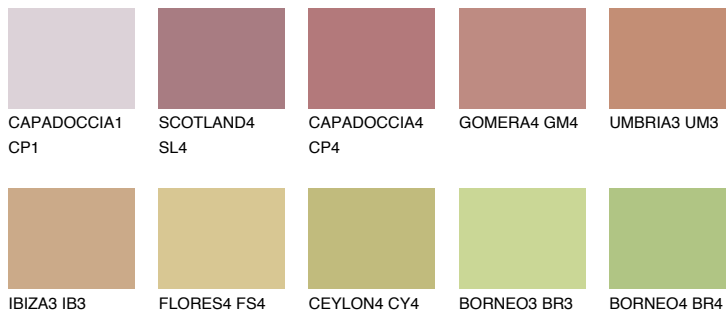


**TEXAS5 TX5**☀ 33% **TSR 40%****Passzoló színek****COLOURS****Intenzív színek**

További információért látogasson el a  
[www.ceresit.hu](http://www.ceresit.hu)

\*A látható színek a Ceresit által kínált összes vakolatra és festékre vonatkoznak. A tényleges színek kis mértékben eltérhetnek az itt láthatóktól, ez függ a felülettől, a körülményektől és a választott vakolat textúrájától. Javasoljuk a valódi színminták ellenőrzését is a Ceresit forgalmazójánál.