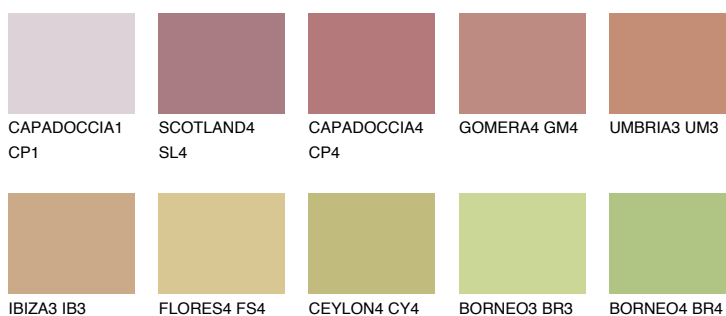

TEXAS5 TX5

☀ 33% **TSR 40%**

Passzoló színek

COLOURS

Intenzív színek

További információért látogasson el a
www.ceresit.hu

*A látható színek a Ceresit által kínált összes vakolatra és festékre vonatkoznak. A tényleges színek kis mértékben eltérhetnek az itt láthatóktól, ez függ a felülettől, a körülményektől és a választott vakolat textúrájától. Javasoljuk a valódi színminták ellenőrzését is a Ceresit forgalmazójánál.