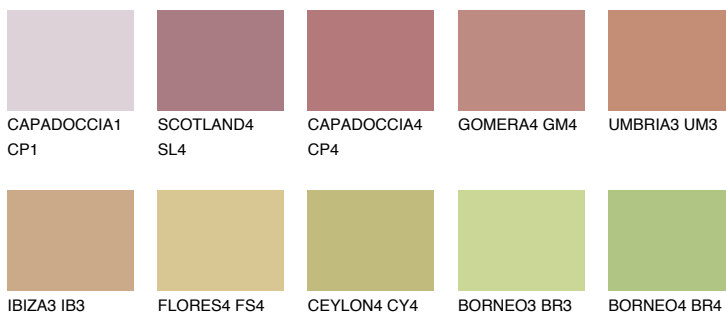

TEXAS5 TX5

☀ 33% **TSR** 40%

Passzoló színek

COLOURS

Intenzív színek

További információért látogasson el a
www.ceresit.hu

*A látható színek a Ceresit által kínált összes vakolatra és festékre vonatkoznak. A tényleges színek kis mértékben eltérhetnek az itt láthatóktól, ez függ a felülettől, a körülményektől és a választott vakolat textúrájától. Javasoljuk a valódi színminták ellenőrzését is a Ceresit forgalmazójánál.