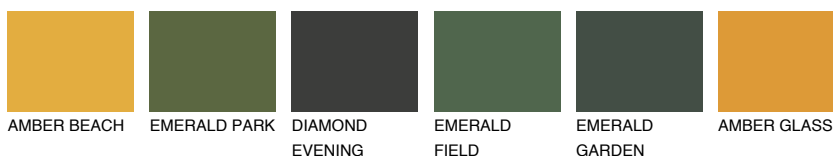

TEXAS5 TX5

☀ 33% **TSR** 40%

Passzoló színek

COLOURS

Intenzív színek

További információért látogasson el a
www.ceresit.hu

*A látható színek a Ceresit által kínált összes vakolatra és festékre vonatkoznak. A tényleges színek kis mértékben eltérhetnek az itt láthatóktól, ez függ a felülettől, a körülményektől és a választott vakolat textúrájától. Javasoljuk a valódi színminták ellenőrzését is a Ceresit forgalmazójánál.