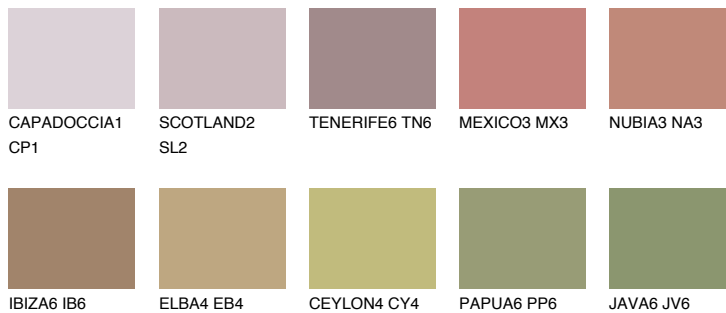

**TEXAS6 TX6**☀ 25% **TSR 30%****Passzoló színek****COLOURS****Intenzív színek**

További információért látogasson el a  
[www.ceresit.hu](http://www.ceresit.hu)

\*A látható színek a Ceresit által kínált összes vakolatra és festékre vonatkoznak. A tényleges színek kis mértékben eltérhetnek az itt láthatóktól, ez függ a felülettől, a körülményektől és a választott vakolat textúrájától. Javasoljuk a valódi színminták ellenőrzését is a Ceresit forgalmazójánál.