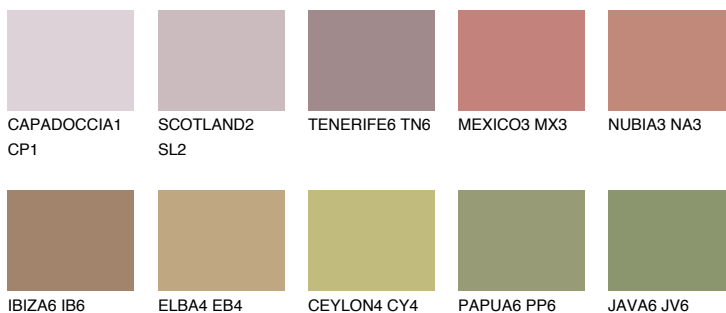

TEXAS6 TX6

☀️ 25% **TSR 30%**

Passzoló színek

COLOURS

Intenzív színek

További információért látogasson el a
www.ceresit.hu