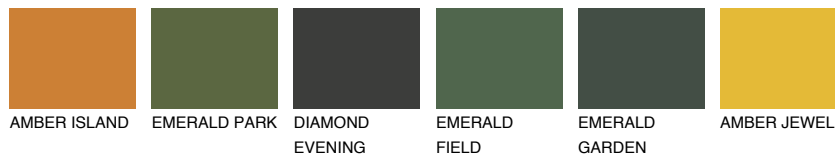

**TEXAS6 TX6**☀ 25% **TSR 30%****Passzoló színek****COLOURS****Intenzív színek**

További információért látogasson el a  
[www.ceresit.hu](http://www.ceresit.hu)

\*A látható színek a Ceresit által kínált összes vakolatra és festékre vonatkoznak. A tényleges színek kis mértékben eltérhetnek az itt láthatóktól, ez függ a felülettől, a körülményektől és a választott vakolat textúrájától. Javasoljuk a valódi színminták ellenőrzését is a Ceresit forgalmazójánál.