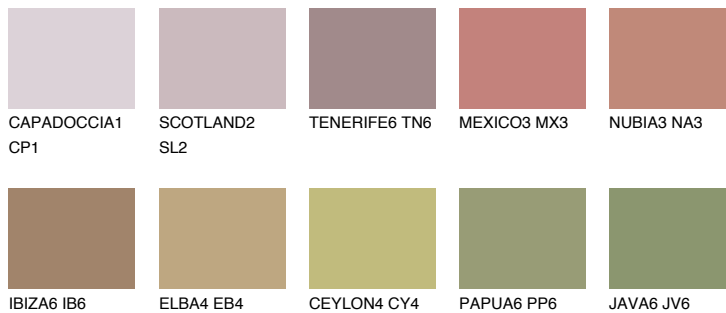

TEXAS6 TX6

☀️ 25% **TSR 30%**

Passzoló színek

COLOURS

Intenzív színek

További információért látogasson el a
www.ceresit.hu

*A látható színek a Ceresit által kínált összes vakolatra és festékre vonatkoznak. A tényleges színek kis mértékben eltérhetnek az itt láthatóktól, ez függ a felülettől, a körülményektől és a választott vakolat textúrájától. Javasoljuk a valódi színminták ellenőrzését is a Ceresit forgalmazójánál.