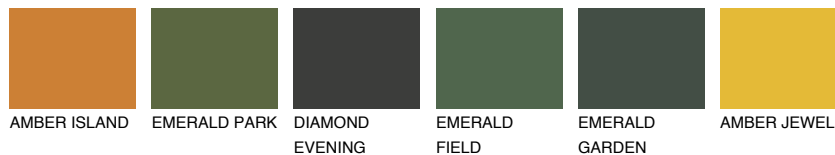

TEXAS6 TX6

☀️ 25% **TSR 30%**

Passzoló színek

COLOURS

Intenzív színek

További információért látogasson el a
www.ceresit.hu

*A látható színek a Ceresit által kínált összes vakolatra és festékre vonatkoznak. A tényleges színek kis mértékben eltérhetnek az itt láthatóktól, ez függ a felülettől, a körülményektől és a választott vakolat textúrájától. Javasoljuk a valódi színminták ellenőrzését is a Ceresit forgalmazójánál.