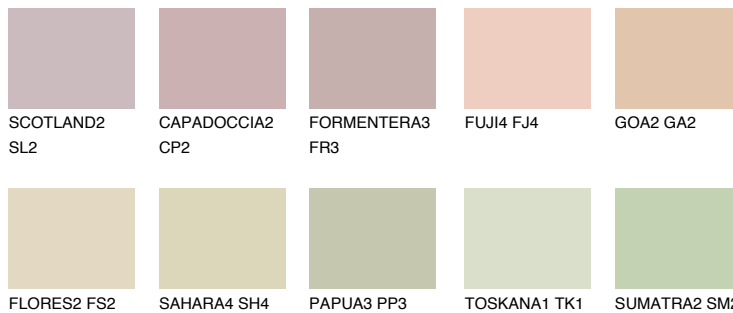

**COLORADO1 C01**

66% **TSR** 66%

**Passzoló színek**

**COLOURS**

**Intenzív színek**

További információért látogasson el a  
[www.ceresit.hu](http://www.ceresit.hu)

\*A látható színek a Ceresit által kínált összes vakolatra és festékre vonatkoznak. A tényleges színek kis mértékben eltérhetnek az itt láthatóktól, ez függ a felülettől, a körülményektől és a választott vakolat textúrájától. Javasoljuk a valódi színminták ellenőrzését is a Ceresit forgalmazójánál.