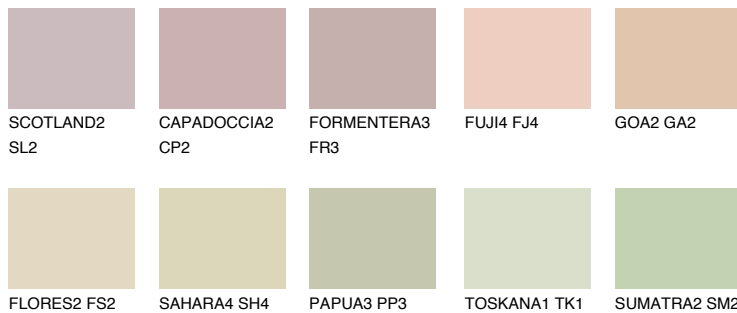

**COLORADO1 C01**

66% **TSR** 66%

**Passzó színek**

**COLOURS**

**Intenzív színek**

További információért látogasson el a  
[www.ceresit.hu](http://www.ceresit.hu)

\*A látható színek a Ceresit által kínált összes vakolatra és festékre vonatkoznak. A tényleges színek kis mértékben eltérhetnek az itt láthatóktól, ez függ a felülettől, a körülményektől és a választott vakolat textúrájától. Javasoljuk a valódi színminták ellenőrzését is a Ceresit forgalmazójánál.