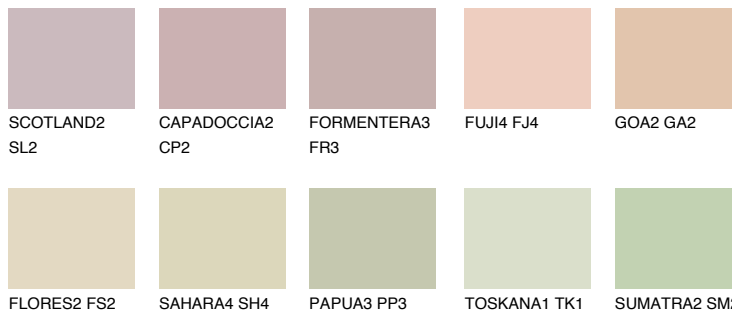

## COLORADO1 C01

66% **TSR** 66%

### Passzoló színek

#### COLOURS

#### Intenzív színek

További információért látogasson el a  
[www.ceresit.hu](http://www.ceresit.hu)

\*A látható színek a Ceresit által kínált összes vakolatra és festékre vonatkoznak. A tényleges színek kis mértékben eltérhetnek az itt láthatóktól, ez függ a felülettől, a körülményektől és a választott vakolat textúrájától. Javasoljuk a valódi színminták ellenőrzését is a Ceresit forgalmazójánál.