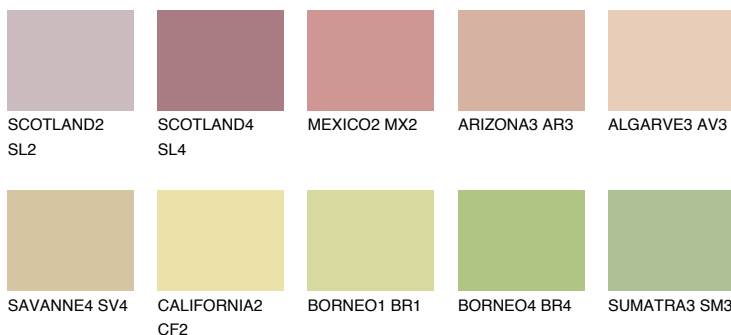

## COLORADO2 CO2

☀️ 48%    **TSR 50%**

### Passzoló színek

#### COLOURS

#### Intenzív színek

További információért látogasson el a  
[www.ceresit.hu](http://www.ceresit.hu)

\*A látható színek a Ceresit által kínált összes vakolatra és festékre vonatkoznak. A tényleges színek kis mértékben eltérhetnek az itt láthatóktól, ez függ a felülettől, a körülményektől és a választott vakolat textúrájától. Javasoljuk a valódi színminták ellenőrzését is a Ceresit forgalmazójánál.