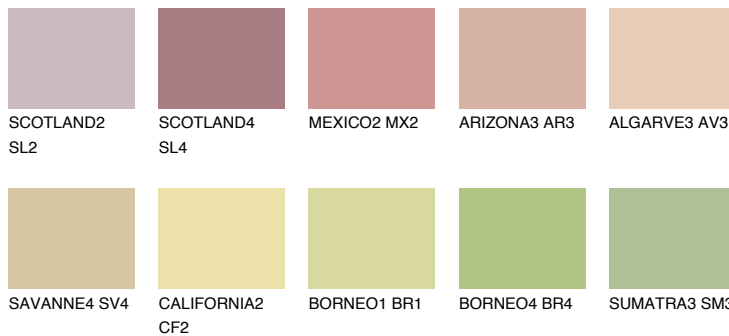

## COLORADO2 CO2

☀️ 48%    **TSR 50%**

### Passzoló színek

#### COLOURS

#### Intenzív színek

További információért látogasson el a  
[www.ceresit.hu](http://www.ceresit.hu)

\*A látható színek a Ceresit által kínált összes vakolatra és festékre vonatkoznak. A tényleges színek kis mértékben eltérhetnek az itt láthatóktól, ez függ a felülettől, a körülményektől és a választott vakolat textúrájától. Javasoljuk a valódi színminták ellenőrzését is a Ceresit forgalmazójánál.