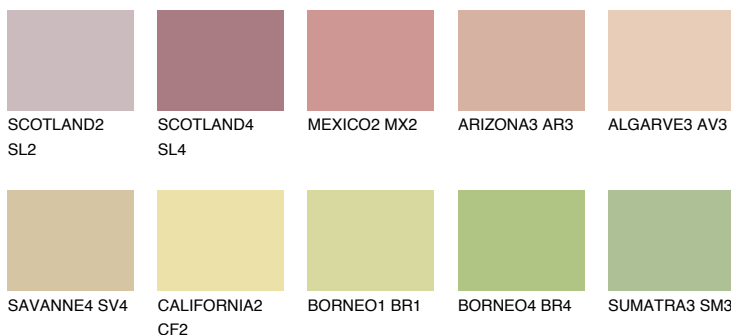

COLORADO2 CO2

☀️ 48% **TSR 50%**

Passzoló színek

COLOURS

Intenzív színek

További információért látogasson el a
www.ceresit.hu

*A látható színek a Ceresit által kínált összes vakolatra és festékre vonatkoznak. A tényleges színek kis mértékben eltérhetnek az itt láthatóktól, ez függ a felülettől, a körülményektől és a választott vakolat textúrájától. Javasoljuk a valódi színminták ellenőrzését is a Ceresit forgalmazójánál.