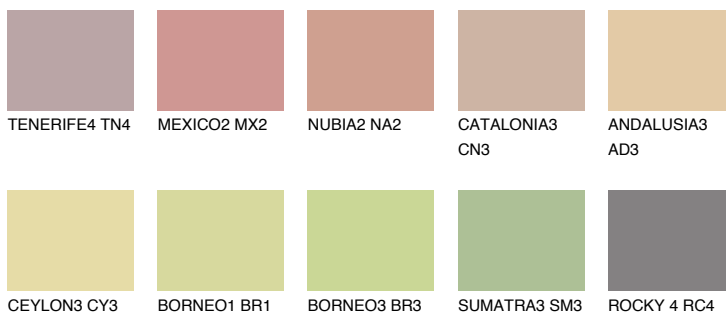

**COLORADO3 CO3**☀️ 46% **TSR 48%****Passzoló színek****COLOURS****Intenzív színek**

További információért látogasson el a
www.ceresit.hu

*A látható színek a Ceresit által kínált összes vakolatra és festékre vonatkoznak. A tényleges színek kis mértékben eltérhetnek az itt láthatóktól, ez függ a felülettől, a körülményektől és a választott vakolat textúrájától. Javasoljuk a valódi színminták ellenőrzését is a Ceresit forgalmazójánál.