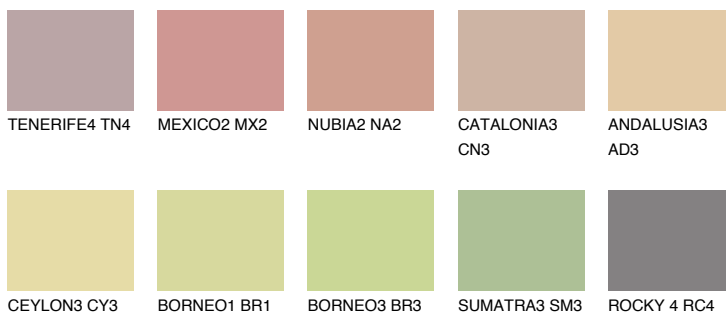

## COLORADO3 CO3

☀️ 46%    **TSR 48%**

### Passzoló színek

#### COLOURS

#### Intenzív színek

További információért látogasson el a  
[www.ceresit.hu](http://www.ceresit.hu)

\*A látható színek a Ceresit által kínált összes vakolatra és festékre vonatkoznak. A tényleges színek kis mértékben eltérhetnek az itt láthatóktól, ez függ a felülettől, a körülményektől és a választott vakolat textúrájától. Javasoljuk a valódi színminták ellenőrzését is a Ceresit forgalmazójánál.