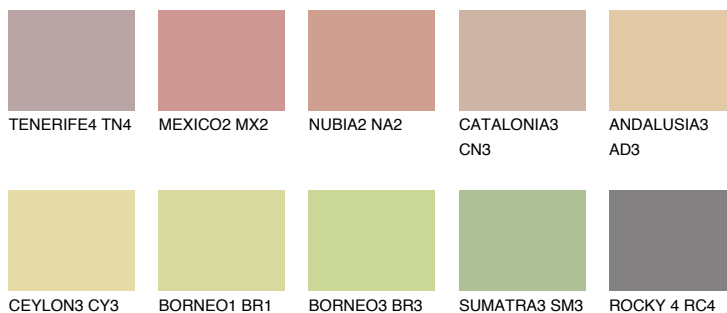

## COLORADO3 CO3

☀️ 46%    **TSR 48%**

### Passzoló színek

#### COLOURS

#### Intenzív színek

További információért látogasson el a  
[www.ceresit.hu](http://www.ceresit.hu)

\*A látható színek a Ceresit által kínált összes vakolatra és festékre vonatkoznak. A tényleges színek kis mértékben eltérhetnek az itt láthatóktól, ez függ a felülettől, a körülményektől és a választott vakolat textúrájától. Javasoljuk a valódi színminták ellenőrzését is a Ceresit forgalmazójánál.