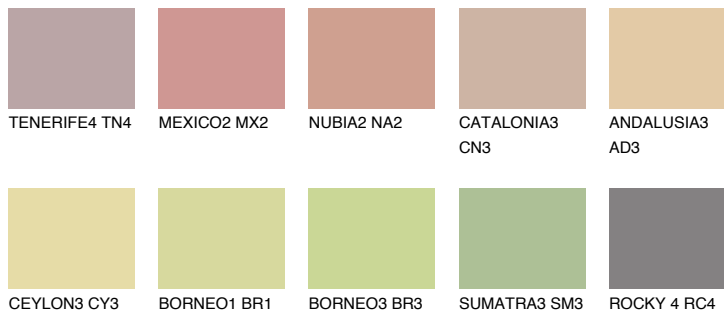

**COLORADO3 CO3**☀️ 46% **TSR 48%****Passzoló színek****COLOURS****Intenzív színek**

További információért látogasson el a
www.ceresit.hu

*A látható színek a Ceresit által kínált összes vakolatra és festékre vonatkoznak. A tényleges színek kis mértékben eltérhetnek az itt láthatóktól, ez függ a felülettől, a körülményektől és a választott vakolat textúrájától. Javasoljuk a valódi színminták ellenőrzését is a Ceresit forgalmazójánál.