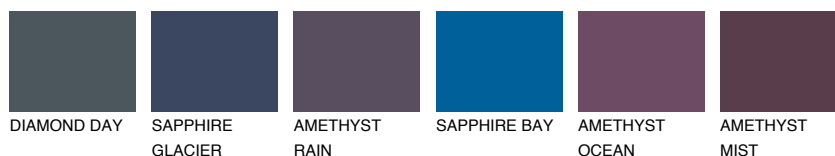

ADRIATIC4 AA4☀️ 51% **TSR 58%****Passzoló színek****COLOURS****Intenzív színek**

További információért látogasson el a
www.ceresit.hu

*A látható színek a Ceresit által kínált összes vakolatra és festékre vonatkoznak. A tényleges színek kis mértékben eltérhetnek az itt láthatóktól, ez függ a felülettől, a körülményektől és a választott vakolat textúrájától. Javasoljuk a valódi színminták ellenőrzését is a Ceresit forgalmazójánál.