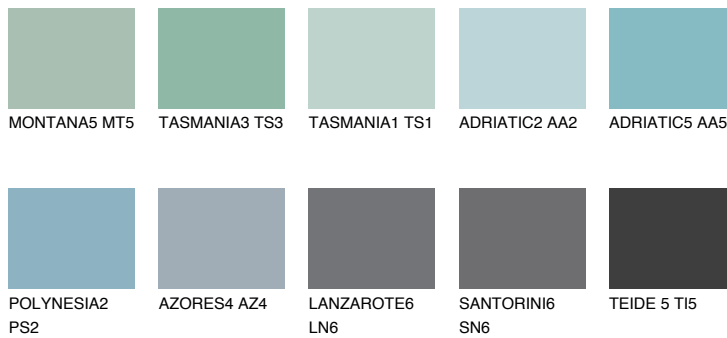

**ADRIATIC4 AA4**

☀️ 51%    **TSR 58%**

**Passzoló színek**

**COLOURS**

**Intenzív színek**

További információért látogasson el a  
[www.ceresit.hu](http://www.ceresit.hu)

\*A látható színek a Ceresit által kínált összes vakolatra és festékre vonatkoznak. A tényleges színek kis mértékben eltérhetnek az itt láthatóktól, ez függ a felülettől, a körülményektől és a választott vakolat textúrájától. Javasoljuk a valódi színminták ellenőrzését is a Ceresit forgalmazójánál.