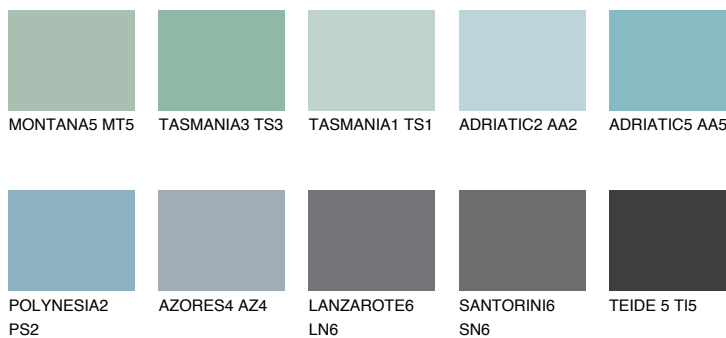

ADRIATIC4 AA4☀️ 51% **TSR 58%****Passzoló színek****COLOURS****Intenzív színek**

További információért látogasson el a
www.ceresit.hu

*A látható színek a Ceresit által kínált összes vakolatra és festékre vonatkoznak. A tényleges színek kis mértékben eltérhetnek az itt láthatóktól, ez függ a felülettől, a körülményektől és a választott vakolat textúrájától. Javasoljuk a valódi színminták ellenőrzését is a Ceresit forgalmazójánál.