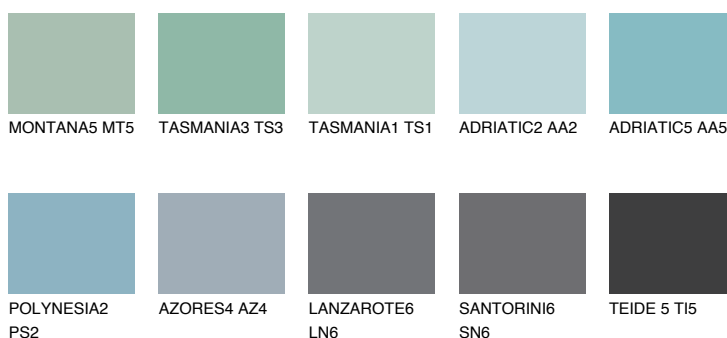

**ADRIATIC4 AA4**☀ 51% **TSR 58%****Passzó színek****COLOURS****Intenzív színek**

További információért látogasson el a  
[www.ceresit.hu](http://www.ceresit.hu)

\*A látható színek a Ceresit által kínált összes vakolatra és festékre vonatkoznak. A tényleges színek kis mértékben eltérhetnek az itt láthatóktól, ez függ a felülettől, a körülményektől és a választott vakolat textúrájától. Javasoljuk a valódi színminták ellenőrzését is a Ceresit forgalmazójánál.