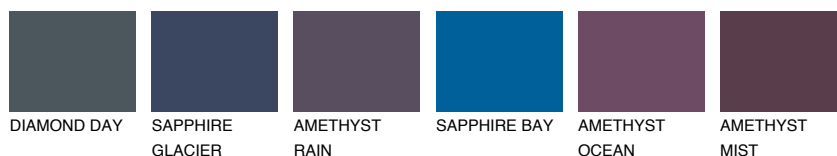

**ADRIATIC4 AA4**☀ 51% **TSR 58%****Passzó színek****COLOURS****Intenzív színek**

További információért látogasson el a  
[www.ceresit.hu](http://www.ceresit.hu)

\*A látható színek a Ceresit által kínált összes vakolatra és festékre vonatkoznak. A tényleges színek kis mértékben eltérhetnek az itt láthatóktól, ez függ a felülettől, a körülményektől és a választott vakolat textúrájától. Javasoljuk a valódi színminták ellenőrzését is a Ceresit forgalmazójánál.