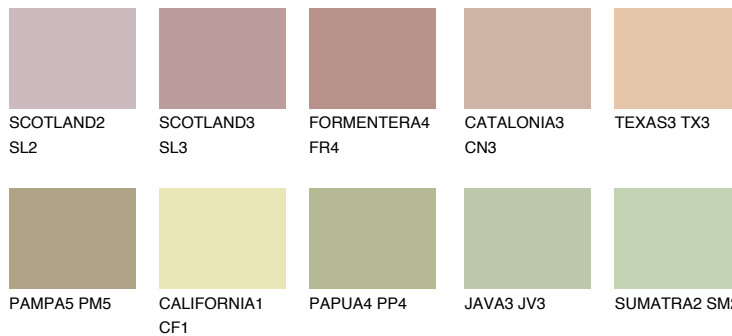

## COLORADO4 CO4

51% **TSR** 49%

### Passzoló színek

#### COLOURS

#### Intenzív színek

További információért látogasson el a  
[www.ceresit.hu](http://www.ceresit.hu)

\*A látható színek a Ceresit által kínált összes vakolatra és festékre vonatkoznak. A tényleges színek kis mértékben eltérhetnek az itt láthatóktól, ez függ a felülettől, a körülményektől és a választott vakolat textúrájától. Javasoljuk a valódi színminták ellenőrzését is a Ceresit forgalmazójánál.