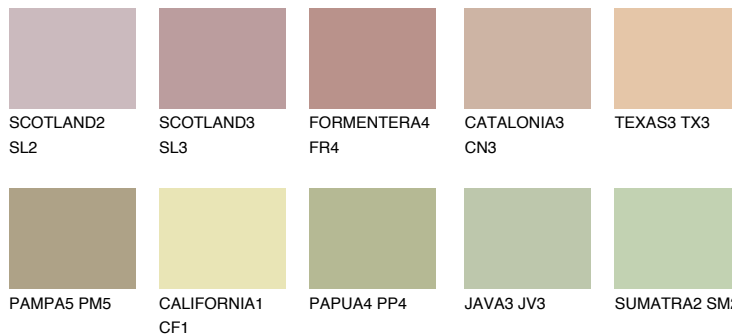

COLORADO4 CO4

51% **TSR** 49%

Passzoló színek

COLOURS

Intenzív színek

További információért látogasson el a
www.ceresit.hu

*A látható színek a Ceresit által kínált összes vakolatra és festékre vonatkoznak. A tényleges színek kis mértékben eltérhetnek az itt láthatóktól, ez függ a felülettől, a körülményektől és a választott vakolat textúrájától. Javasoljuk a valódi színminták ellenőrzését is a Ceresit forgalmazójánál.