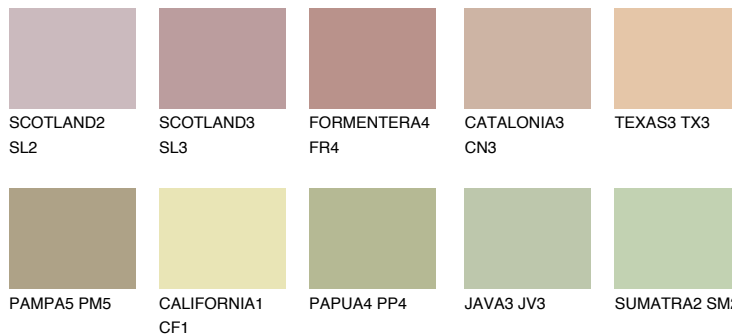

**COLORADO4 CO4**51% **TSR** 49%**Passzó színek****COLOURS****Intenzív színek**

További információért látogasson el a
www.ceresit.hu

*A látható színek a Ceresit által kínált összes vakolatra és festékre vonatkoznak. A tényleges színek kis mértékben eltérhetnek az itt láthatóktól, ez függ a felülettől, a körülményektől és a választott vakolat textúrájától. Javasoljuk a valódi színminták ellenőrzését is a Ceresit forgalmazójánál.