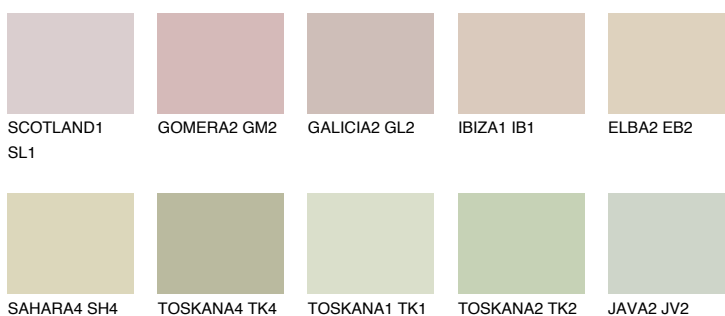

COLORADO5 CO5

63% **TSR** 54%

Passzoló színek

COLOURS

Intenzív színek

További információért látogasson el a
www.ceresit.hu

*A látható színek a Ceresit által kínált összes vakolatra és festékre vonatkoznak. A tényleges színek kis mértékben eltérhetnek az itt láthatóktól, ez függ a felülettől, a körülményektől és a választott vakolat textúrájától. Javasoljuk a valódi színminták ellenőrzését is a Ceresit forgalmazójánál.