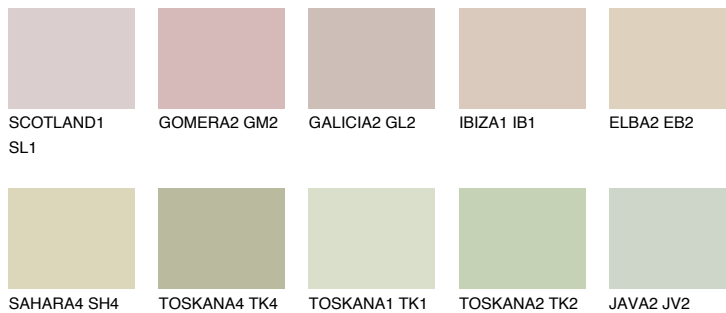


**COLORADO5 CO5**63% **TSR** 54%**Passzoló színek****COLOURS****Intenzív színek**

További információért látogasson el a
www.ceresit.hu

*A látható színek a Ceresit által kínált összes vakolatra és festékre vonatkoznak. A tényleges színek kis mértékben eltérhetnek az itt láthatóktól, ez függ a felülettől, a körülményektől és a választott vakolat textúrájától. Javasoljuk a valódi színminták ellenőrzését is a Ceresit forgalmazójánál.