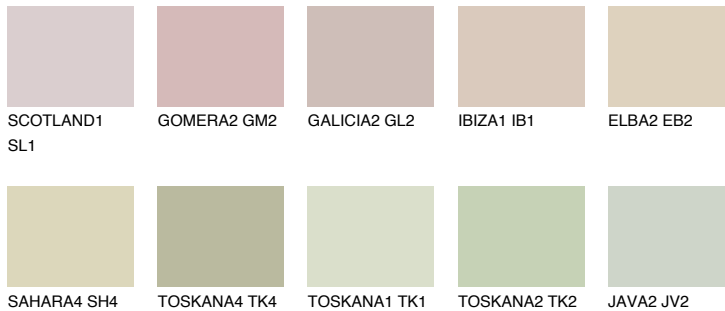


**COLORADO5 CO5**63% **TSR** 54%**Passzoló színek****COLOURS****Intenzív színek**

További információért látogasson el a
www.ceresit.hu

*A látható színek a Ceresit által kínált összes vakolatra és festékre vonatkoznak. A tényleges színek kis mértékben eltérhetnek az itt láthatóktól, ez függ a felülettől, a körülményektől és a választott vakolat textúrájától. Javasoljuk a valódi színminták ellenőrzését is a Ceresit forgalmazójánál.