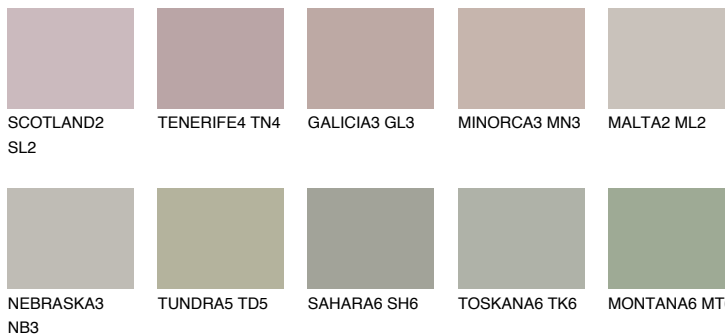

COLORADO6 CO6☀️ 38% **TSR 35%****Passzoló színek****COLOURS****Intenzív színek**

További információért látogasson el a
www.ceresit.hu

*A látható színek a Ceresit által kínált összes vakolatra és festékre vonatkoznak. A tényleges színek kis mértékben eltérhetnek az itt láthatóktól, ez függ a felülettől, a körülményektől és a választott vakolat textúrájától. Javasoljuk a valódi színminták ellenőrzését is a Ceresit forgalmazójánál.