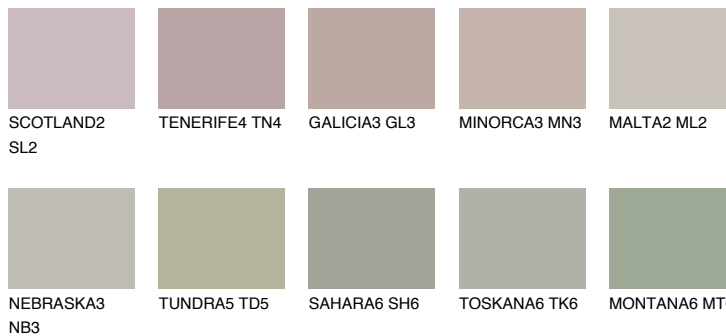

COLORADO6 CO6

☀️ 38% **TSR 35%**

Passzoló színek

COLOURS

Intenzív színek

További információért látogasson el a
www.ceresit.hu

*A látható színek a Ceresit által kínált összes vakolatra és festékre vonatkoznak. A tényleges színek kis mértékben eltérhetnek az itt láthatóktól, ez függ a felülettől, a körülményektől és a választott vakolat textúrájától. Javasoljuk a valódi színminták ellenőrzését is a Ceresit forgalmazójánál.