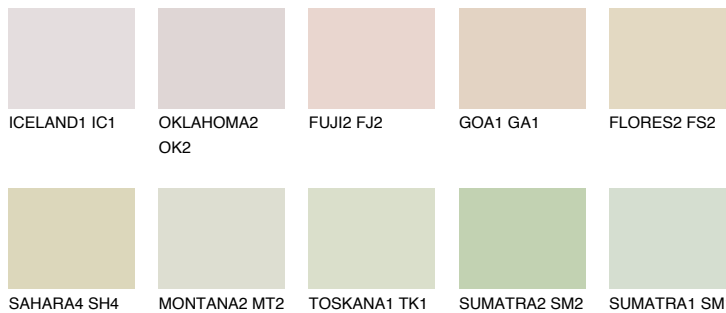

ANDALUSIA1 AD1

76% **TSR** 69%

Passzoló színek

COLOURS

Intenzív színek

További információért látogasson el a
www.ceresit.hu

*A látható színek a Ceresit által kínált összes vakolatra és festékre vonatkoznak. A tényleges színek kis mértékben eltérhetnek az itt láthatóktól, ez függ a felülettől, a körülményektől és a választott vakolat textúrájától. Javasoljuk a valódi színminták ellenőrzését is a Ceresit forgalmazójánál.