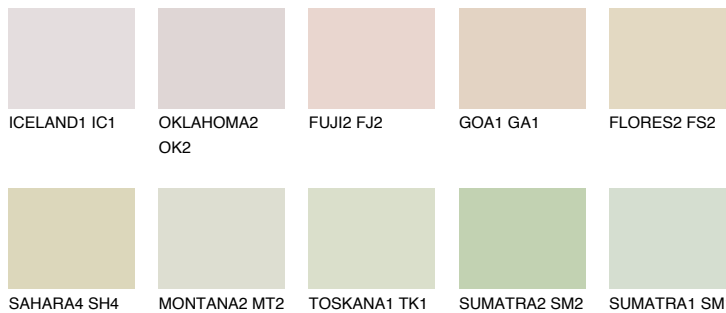

ANDALUSIA1 AD176% **TSR** 69%**Passzoló színek****COLOURS****Intenzív színek**

További információért látogasson el a
www.ceresit.hu

*A látható színek a Ceresit által kínált összes vakolatra és festékre vonatkoznak. A tényleges színek kis mértékben eltérhetnek az itt láthatóktól, ez függ a felülettől, a körülményektől és a választott vakolat textúrájától. Javasoljuk a valódi színminták ellenőrzését is a Ceresit forgalmazójánál.