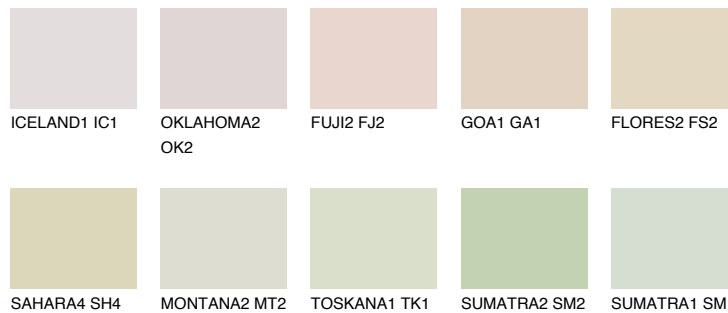

ANDALUSIA1 AD1

76% **TSR** 69%

Passzoló színek

COLOURS

Intenzív színek

További információért látogasson el a
www.ceresit.hu

*A látható színek a Ceresit által kínált összes vakolatra és festékre vonatkoznak. A tényleges színek kis mértékben eltérhetnek az itt láthatóktól, ez függ a felülettől, a körülményektől és a választott vakolat textúrájától. Javasoljuk a valódi színminták ellenőrzését is a Ceresit forgalmazójánál.