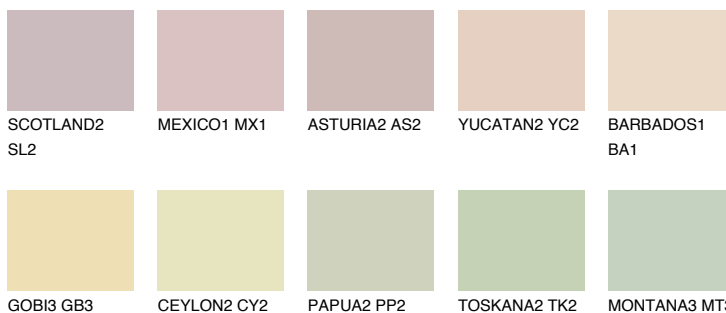

ANDALUSIA2 AD2

73% **TSR** 66%

Passzoló színek

COLOURS

Intenzív színek

További információért látogasson el a
www.ceresit.hu