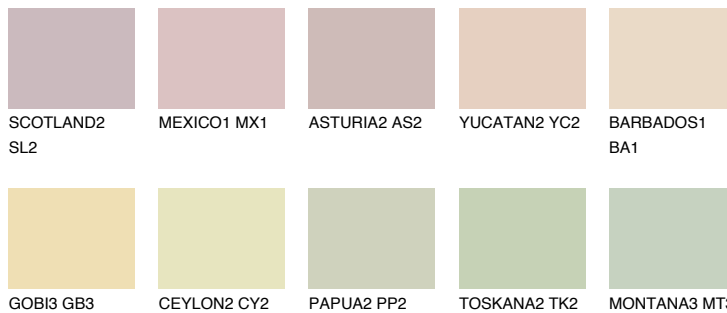

ANDALUSIA2 AD2

73% **TSR** 66%

Passzoló színek

COLOURS

Intenzív színek

További információért látogasson el a
www.ceresit.hu

*A látható színek a Ceresit által kínált összes vakolatra és festékre vonatkoznak. A tényleges színek kis mértékben eltérhetnek az itt láthatóktól, ez függ a felülettől, a körülményektől és a választott vakolat textúrájától. Javasoljuk a valódi színminták ellenőrzését is a Ceresit forgalmazójánál.