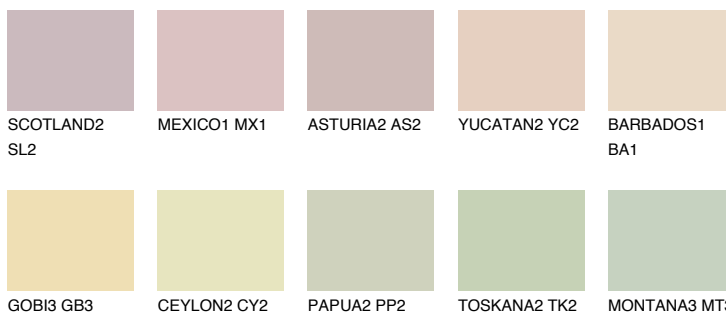

**ANDALUSIA2 AD2**73% **TSR** 66%**Passzoló színek****COLOURS****Intenzív színek**

További információért látogasson el a  
[www.ceresit.hu](http://www.ceresit.hu)

\*A látható színek a Ceresit által kínált összes vakolatra és festékre vonatkoznak. A tényleges színek kis mértékben eltérhetnek az itt láthatóktól, ez függ a felülettől, a körülményektől és a választott vakolat textúrájától. Javasoljuk a valódi színminták ellenőrzését is a Ceresit forgalmazójánál.