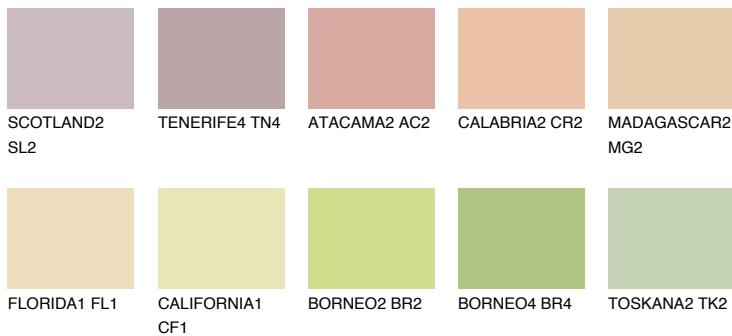

ANDALUSIA3 AD361% **TSR** 59%**Passzoló színek****COLOURS****Intenzív színek**

További információért látogasson el a
www.ceresit.hu

*A látható színek a Ceresit által kínált összes vakolatra és festékre vonatkoznak. A tényleges színek kis mértékben eltérhetnek az itt láthatóktól, ez függ a felülettől, a körülményektől és a választott vakolat textúrájától. Javasoljuk a valódi színminták ellenőrzését is a Ceresit forgalmazójánál.