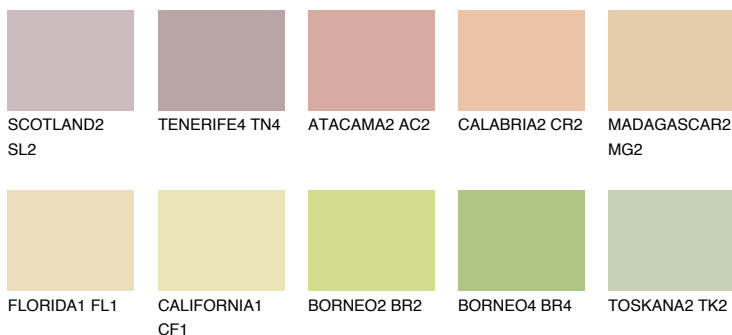

**ANDALUSIA3 AD3**61% **TSR** 59%**Passzoló színek****COLOURS****Intenzív színek**

További információért látogasson el a  
[www.ceresit.hu](http://www.ceresit.hu)

\*A látható színek a Ceresit által kínált összes vakolatra és festékre vonatkoznak. A tényleges színek kis mértékben eltérhetnek az itt láthatóktól, ez függ a felülettől, a körülményektől és a választott vakolat textúrájától. Javasoljuk a valódi színminták ellenőrzését is a Ceresit forgalmazójánál.