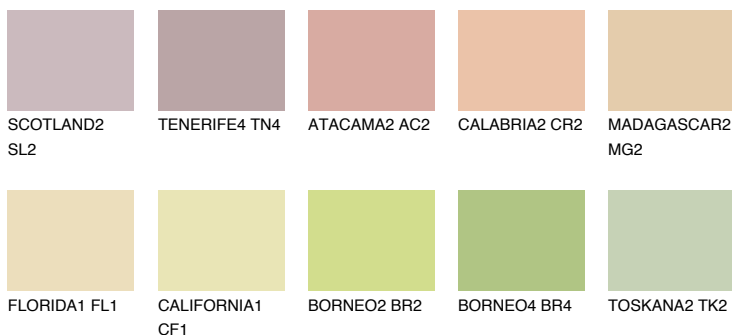

ANDALUSIA3 AD3

61% **TSR** 59%

Passzoló színek

COLOURS

Intenzív színek

További információért látogasson el a
www.ceresit.hu

*A látható színek a Ceresit által kínált összes vakolatra és festékre vonatkoznak. A tényleges színek kis mértékben eltérhetnek az itt láthatóktól, ez függ a felülettől, a körülményektől és a választott vakolat textúrájától. Javasoljuk a valódi színminták ellenőrzését is a Ceresit forgalmazójánál.