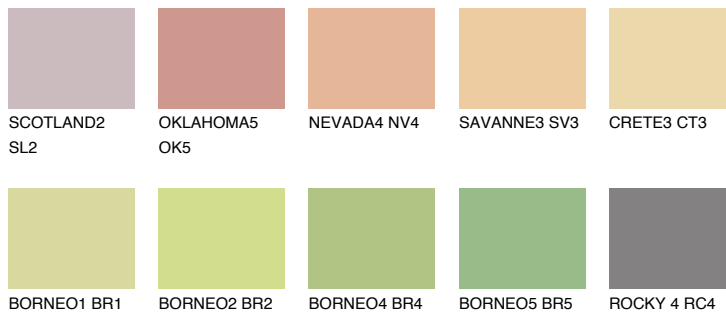

ANDALUSIA4 AD4

64% **TSR** 64%

Passzoló színek

COLOURS

Intenzív színek

További információért látogasson el a
www.ceresit.hu

*A látható színek a Ceresit által kínált összes vakolatra és festékre vonatkoznak. A tényleges színek kis mértékben eltérhetnek az itt láthatóktól, ez függ a felülettől, a körülményektől és a választott vakolat textúrájától. Javasoljuk a valódi színminták ellenőrzését is a Ceresit forgalmazójánál.