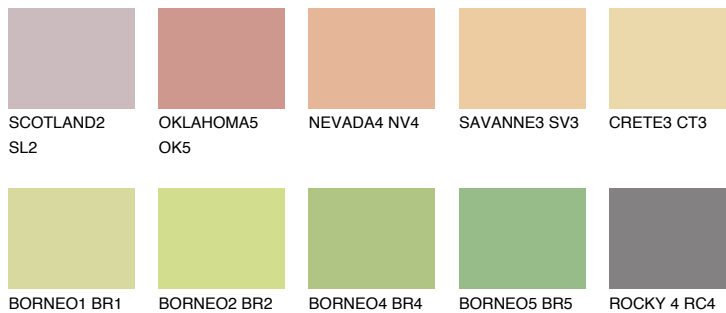

## ANDALUSIA4 AD4

64% **TSR** 64%

### Passzoló színek

#### COLOURS

#### Intenzív színek

További információért látogasson el a  
[www.ceresit.hu](http://www.ceresit.hu)

\*A látható színek a Ceresit által kínált összes vakolatra és festékre vonatkoznak. A tényleges színek kis mértékben eltérhetnek az itt láthatóktól, ez függ a felülettől, a körülményektől és a választott vakolat textúrájától. Javasoljuk a valódi színminták ellenőrzését is a Ceresit forgalmazójánál.