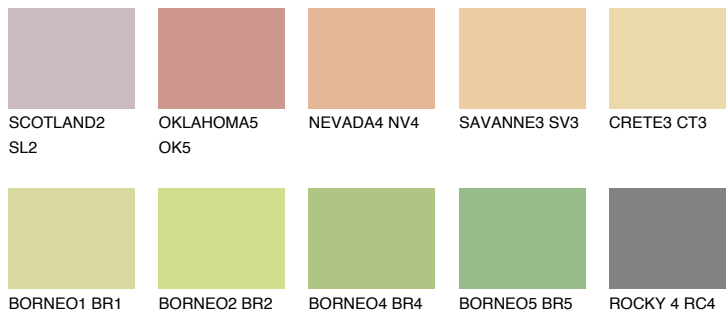

**ANDALUSIA4 AD4**

64% **TSR** 64%

**Passzoló színek**

**COLOURS**

**Intenzív színek**

További információért látogasson el a  
[www.ceresit.hu](http://www.ceresit.hu)

\*A látható színek a Ceresit által kínált összes vakolatra és festékre vonatkoznak. A tényleges színek kis mértékben eltérhetnek az itt láthatóktól, ez függ a felülettől, a körülményektől és a választott vakolat textúrájától. Javasoljuk a valódi színminták ellenőrzését is a Ceresit forgalmazójánál.