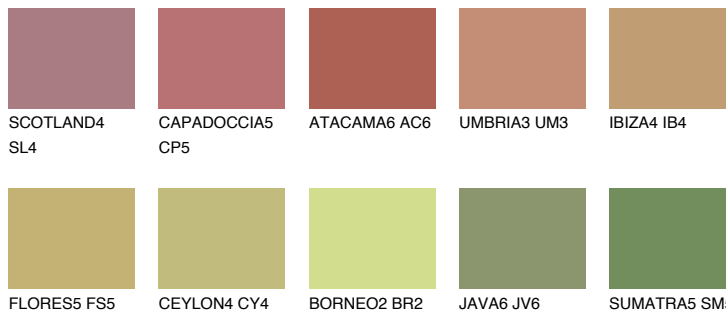

ANDALUSIA6 AD6☀️ 39% **TSR 39%****Passzoló színek****COLOURS****Intenzív színek**

További információért látogasson el a
www.ceresit.hu

*A látható színek a Ceresit által kínált összes vakolatra és festékre vonatkoznak. A tényleges színek kis mértékben eltérhetnek az itt láthatóktól, ez függ a felülettől, a körülményektől és a választott vakolat textúrájától. Javasoljuk a valódi színminták ellenőrzését is a Ceresit forgalmazójánál.