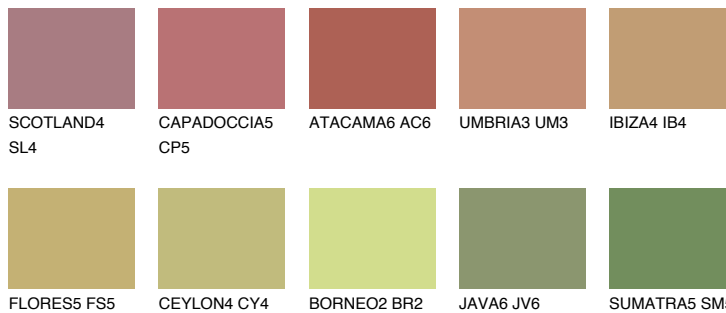

ANDALUSIA6 AD6☀ 39% **TSR 39%****Passzoló színek****COLOURS****Intenzív színek**

További információért látogasson el a
www.ceresit.hu

*A látható színek a Ceresit által kínált összes vakolatra és festékre vonatkoznak. A tényleges színek kis mértékben eltérhetnek az itt láthatóktól, ez függ a felülettől, a körülményektől és a választott vakolat textúrájától. Javasoljuk a valódi színminták ellenőrzését is a Ceresit forgalmazójánál.