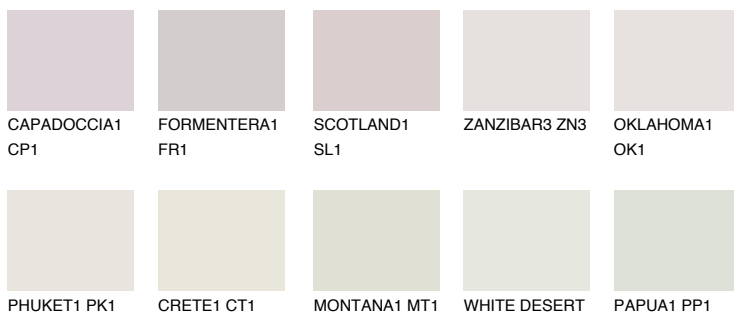

**ZANZIBAR1 ZN1**☀️ 76% **TSR** 72%**Passzoló színek****COLOURS****Intenzív színek**

További információért látogasson el a  
[www.ceresit.hu](http://www.ceresit.hu)

\*A látható színek a Ceresit által kínált összes vakolatra és festékre vonatkoznak. A tényleges színek kis mértékben eltérhetnek az itt láthatóktól, ez függ a felülettől, a körülményektől és a választott vakolat textúrájától. Javasoljuk a valódi színminták ellenőrzését is a Ceresit forgalmazójánál.