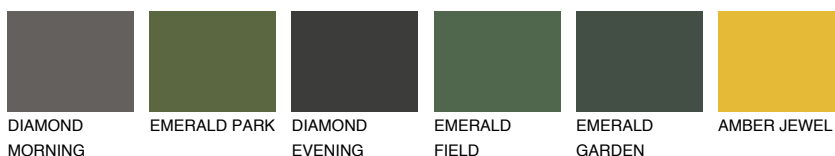

**ZANZIBAR1 ZN1**☀️ 76% **TSR** 72%**Passzoló színek****COLOURS****Intenzív színek**

További információért látogasson el a  
[www.ceresit.hu](http://www.ceresit.hu)

\*A látható színek a Ceresit által kínált összes vakolatra és festékre vonatkoznak. A tényleges színek kis mértékben eltérhetnek az itt láthatóktól, ez függ a felülettől, a körülményektől és a választott vakolat textúrájától. Javasoljuk a valódi színminták ellenőrzését is a Ceresit forgalmazójánál.