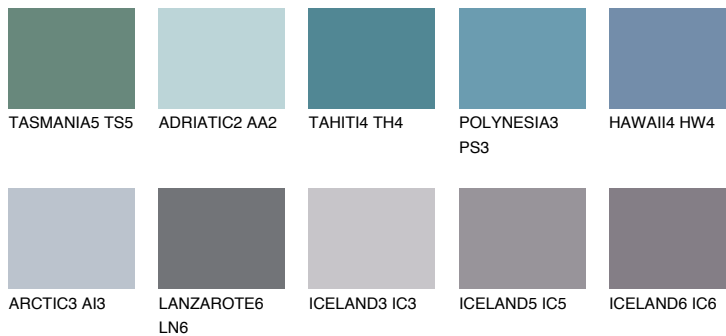

HAWAII5 HW5

☀️ 17% **TSR 22%**

Passzoló színek

COLOURS

Intenzív színek

További információért látogasson el a
www.ceresit.hu

*A látható színek a Ceresit által kínált összes vakolatra és festékre vonatkoznak. A tényleges színek kis mértékben eltérhetnek az itt láthatóktól, ez függ a felülettől, a körülményektől és a választott vakolat textúrájától. Javasoljuk a valódi színminták ellenőrzését is a Ceresit forgalmazójánál.