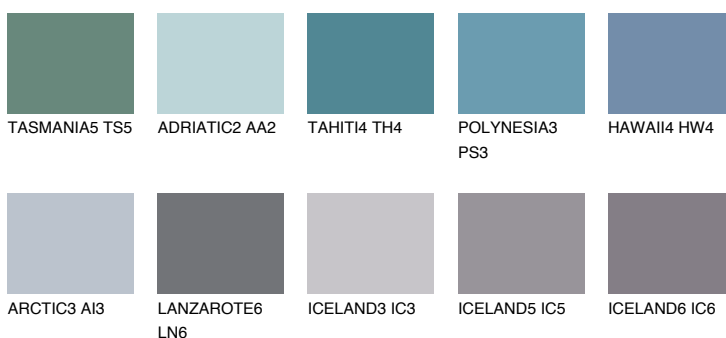

## HAWAII5 HW5

☀️ 17%    **TSR 22%**

## Passzoló színek

### COLOURS

### Intenzív színek

További információért látogasson el a  
[www.ceresit.hu](http://www.ceresit.hu)

\*A látható színek a Ceresit által kínált összes vakolatra és festékre vonatkoznak. A tényleges színek kis mértékben eltérhetnek az itt láthatóktól, ez függ a felülettől, a körülményektől és a választott vakolat textúrájától. Javasoljuk a valódi színminták ellenőrzését is a Ceresit forgalmazójánál.