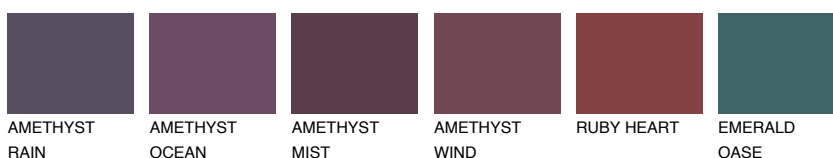

HAWAII5 HW5

☀️ 17% **TSR 22%**

Passzoló színek

COLOURS

Intenzív színek

További információért látogasson el a
www.ceresit.hu

*A látható színek a Ceresit által kínált összes vakolatra és festékre vonatkoznak. A tényleges színek kis mértékben eltérhetnek az itt láthatóktól, ez függ a felülettől, a körülményektől és a választott vakolat textúrájától. Javasoljuk a valódi színminták ellenőrzését is a Ceresit forgalmazójánál.