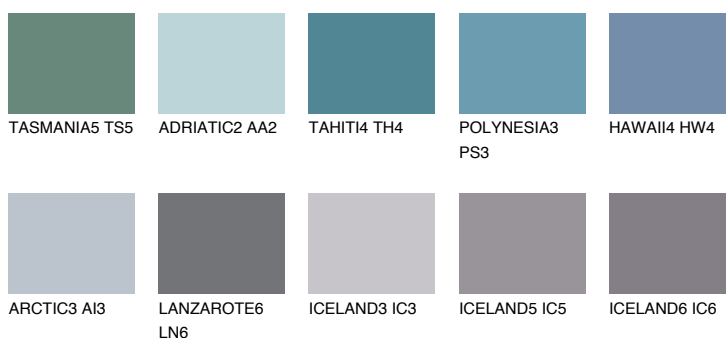

HAWAII5 HW5

☀️ 17% **TSR 22%**

Passzoló színek

COLOURS

Intenzív színek

További információért látogasson el a
www.ceresit.hu

*A látható színek a Ceresit által kínált összes vakolatra és festékre vonatkoznak. A tényleges színek kis mértékben eltérhetnek az itt láthatóktól, ez függ a felülettől, a körülményektől és a választott vakolat textúrájától. Javasoljuk a valódi színminták ellenőrzését is a Ceresit forgalmazójánál.