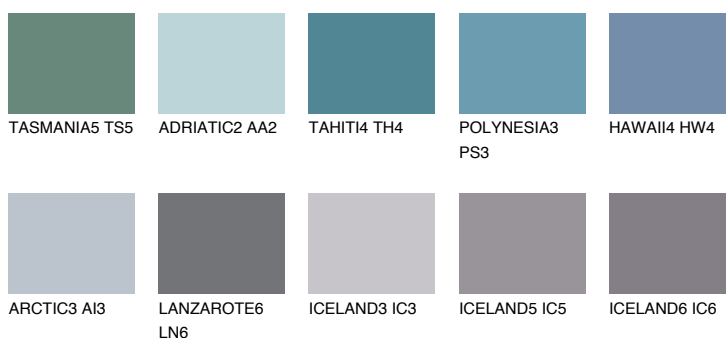

## HAWAII5 HW5

☀️ 17%    **TSR 22%**

## Passzoló színek

### COLOURS

### Intenzív színek

További információért látogasson el a  
[www.ceresit.hu](http://www.ceresit.hu)

\*A látható színek a Ceresit által kínált összes vakolatra és festékre vonatkoznak. A tényleges színek kis mértékben eltérhetnek az itt láthatóktól, ez függ a felülettől, a körülményektől és a választott vakolat textúrájától. Javasoljuk a valódi színminták ellenőrzését is a Ceresit forgalmazójánál.