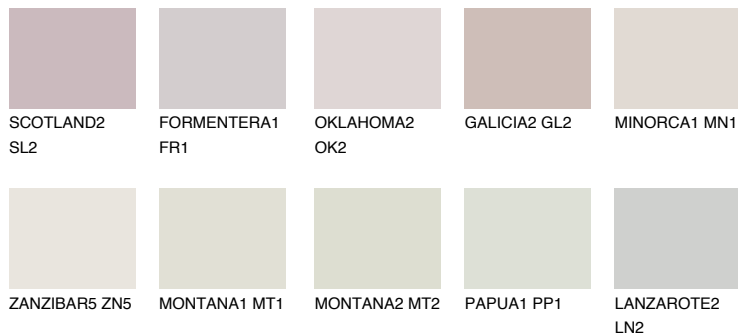

ZANZIBAR2 ZN2

76% **TSR** 73%

Passzoló színek

COLOURS

Intenzív színek

További információért látogasson el a
www.ceresit.hu

*A látható színek a Ceresit által kínált összes vakolatra és festékre vonatkoznak. A tényleges színek kis mértékben eltérhetnek az itt láthatóktól, ez függ a felülettől, a körülményektől és a választott vakolat textúrájától. Javasoljuk a valódi színminták ellenőrzését is a Ceresit forgalmazójánál.