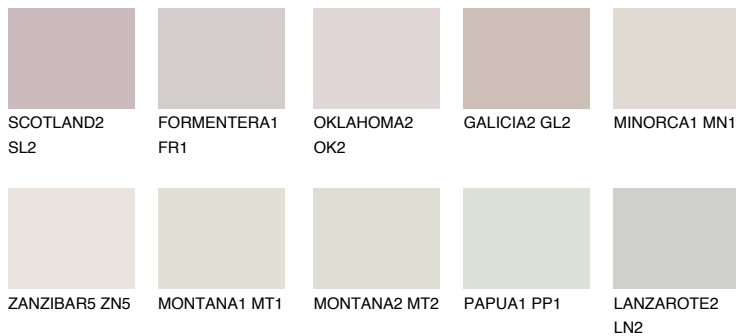

ZANZIBAR2 ZN2

76% **TSR** 73%

Passzoló színek

COLOURS

Intenzív színek

További információért látogasson el a
www.ceresit.hu

*A látható színek a Ceresit által kínált összes vakolatra és festékre vonatkoznak. A tényleges színek kis mértékben eltérhetnek az itt láthatóktól, ez függ a felülettől, a körülményektől és a választott vakolat textúrájától. Javasoljuk a valódi színminták ellenőrzését is a Ceresit forgalmazójánál.