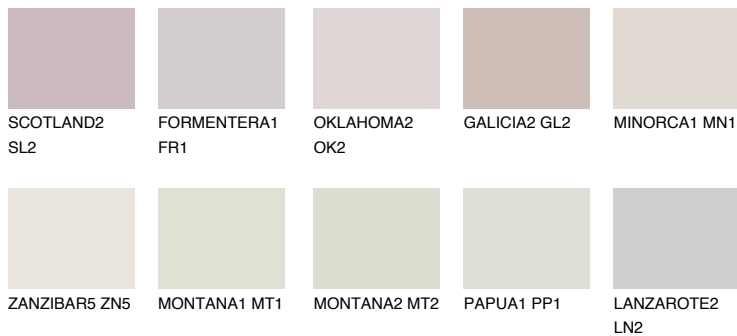

ZANZIBAR2 ZN276% **TSR** 73%**Passzoló színek****COLOURS****Intenzív színek**

További információért látogasson el a
www.ceresit.hu

*A látható színek a Ceresit által kínált összes vakolatra és festékre vonatkoznak. A tényleges színek kis mértékben eltérhetnek az itt láthatóktól, ez függ a felülettől, a körülményektől és a választott vakolat textúrájától. Javasoljuk a valódi színminták ellenőrzését is a Ceresit forgalmazójánál.