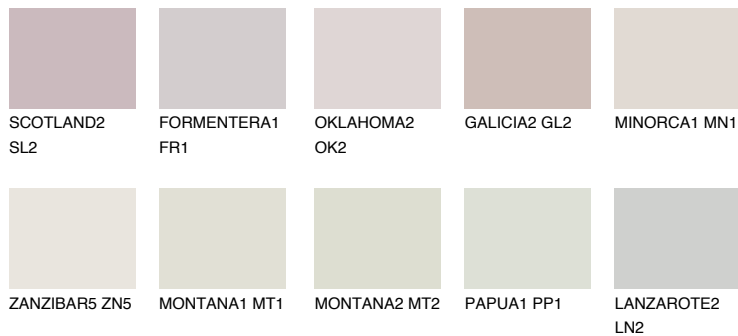

**ZANZIBAR2 ZN2**76% **TSR** 73%**Passzoló színek****COLOURS****Intenzív színek**

További információért látogasson el a  
[www.ceresit.hu](http://www.ceresit.hu)

\*A látható színek a Ceresit által kínált összes vakolatra és festékre vonatkoznak. A tényleges színek kis mértékben eltérhetnek az itt láthatóktól, ez függ a felülettől, a körülményektől és a választott vakolat textúrájától. Javasoljuk a valódi színminták ellenőrzését is a Ceresit forgalmazójánál.