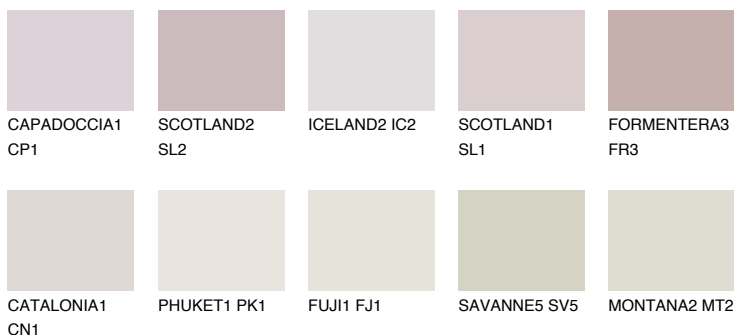

ZANZIBAR3 ZN3

75% TSR 73%

Passzoló színek

COLOURS

Intenzív színek

További információért látogasson el a
www.ceresit.hu

*A látható színek a Ceresit által kínált összes vakolatra és festékre vonatkoznak. A tényleges színek kis mértékben eltérhetnek az itt láthatóktól, ez függ a felülettől, a körülményektől és a választott vakolat textúrájától. Javasoljuk a valódi színminták ellenőrzését is a Ceresit forgalmazójánál.