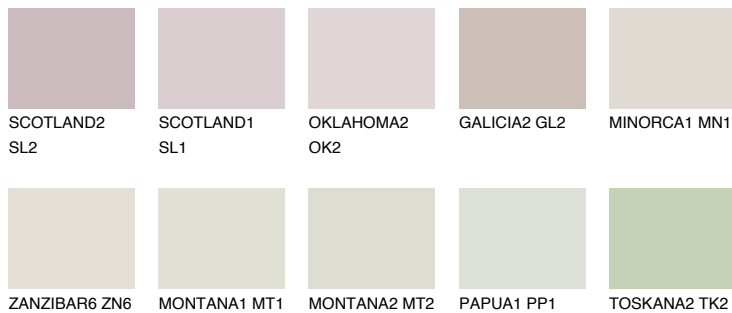

ZANZIBAR4 ZN4

75% **TSR** 73%

Passzoló színek

COLOURS

Intenzív színek

További információért látogasson el a
www.ceresit.hu

*A látható színek a Ceresit által kínált összes vakolatra és festékre vonatkoznak. A tényleges színek kis mértékben eltérhetnek az itt láthatóktól, ez függ a felülettől, a körülményektől és a választott vakolat textúrájától. Javasoljuk a valódi színminták ellenőrzését is a Ceresit forgalmazójánál.